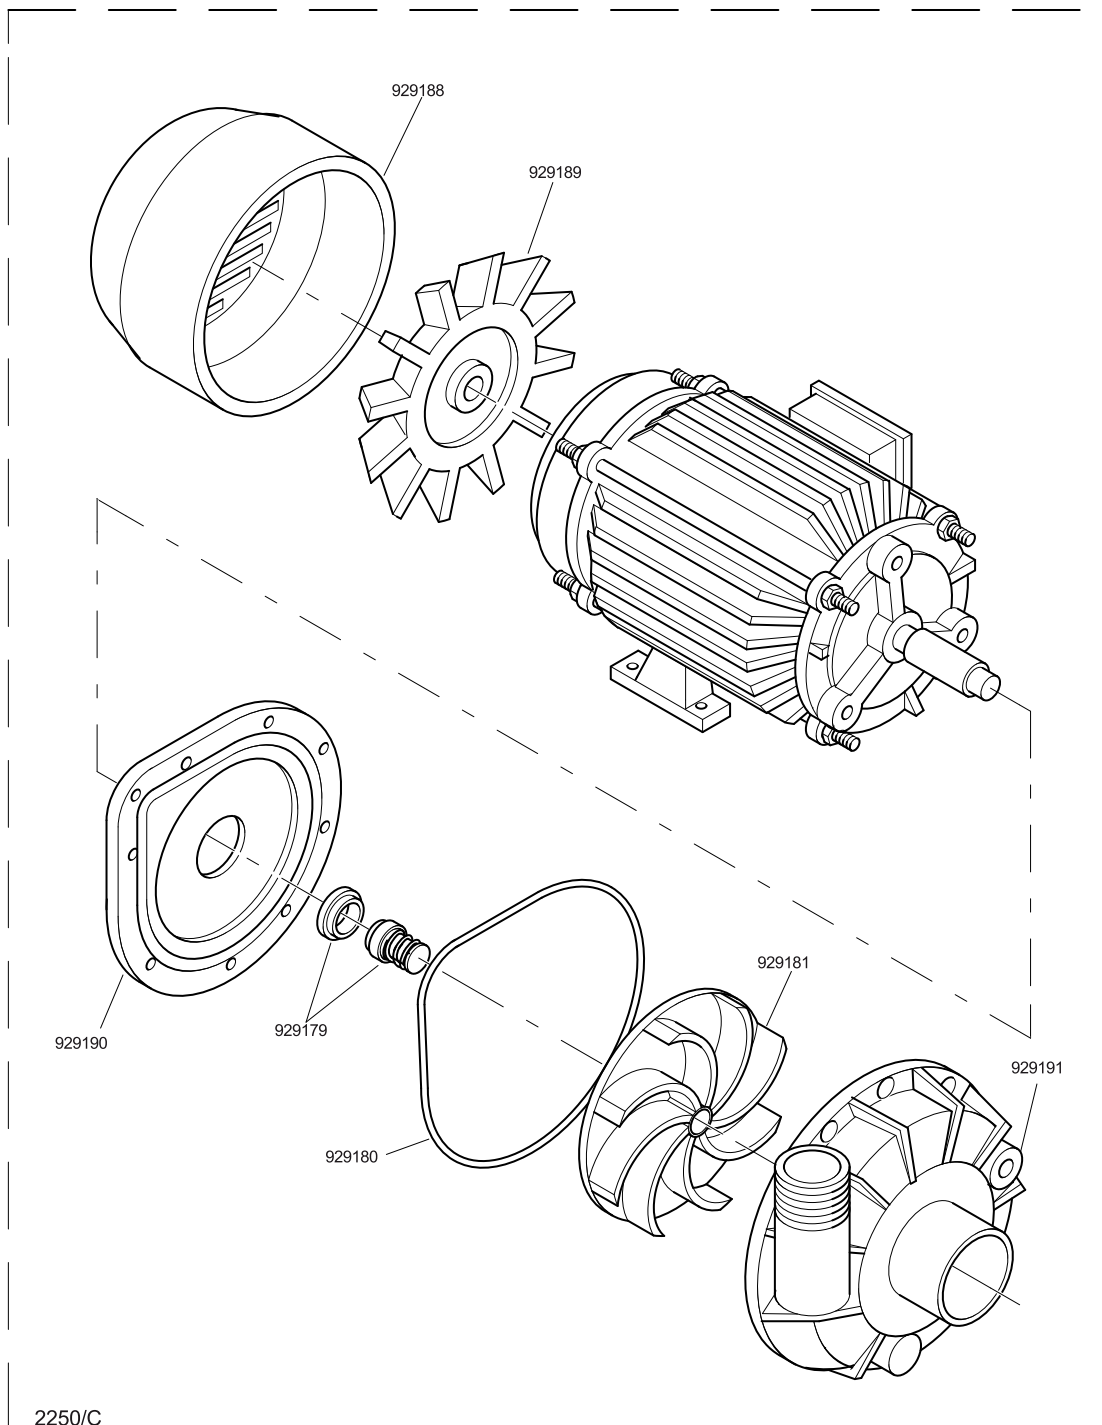

**ROZKRES**

**RM GASTRO GROUP**

**S - 200 ABT**  
**od 10.02.2012**

**S - 200 ABT**  
**od 10.02.2012**

S - 200		
Rozkres	Pozice	Kód
1	1	42118
1	2	42511
1	3	42512
1	4	42622
1	5	80871
1	6	44265
1	7	42780
1	8	42670
1	9	42124
1	10	42042
1	11	4108701
1	12	4108801
1	13	42782
1	14	42783
1	15	44593
1	16	41095
1	17	486078
1	18	43527
1	19	42539
1	20	4113501
1	21	4114501
1	22	42621
1	23	927006
1	35	929199
1	36	41100
2	1	41416
2	2	80350
2	3	DTC112NO
2	5	215032-1
2	6	228012
2	7	228011
2	8	228004
2	9	220011
2	10	DEP521
2	11	80997
2	12	CWP2
2	13	80933
2	14	80889
2	15	417119
2	16	419036
2	17	231016

S - 200		
Rozkres	Pozice	Kód
6	14	80644
6	15	456019
6	16	41064
6	17	41185
6	18	4206301
6	25	926129
6	26	80314
7	1	929174
7	2	929189
7	3	929188
7	4	929190
7	5	929179
7	6	929180
7	7	929181

S - 200 ABT  
do 10.02.2012

S - 200 ABT  
do 10.02.2012

S - 200 ABT  
do 10.02.2012

S - 200 ABT  
do 10.02.2012

S - 200 ABT  
do 10.02.2012

S - 200 ABT  
do 10.02.2012

2250/C

929174

S - 200 ABT  
do 10.02.2012